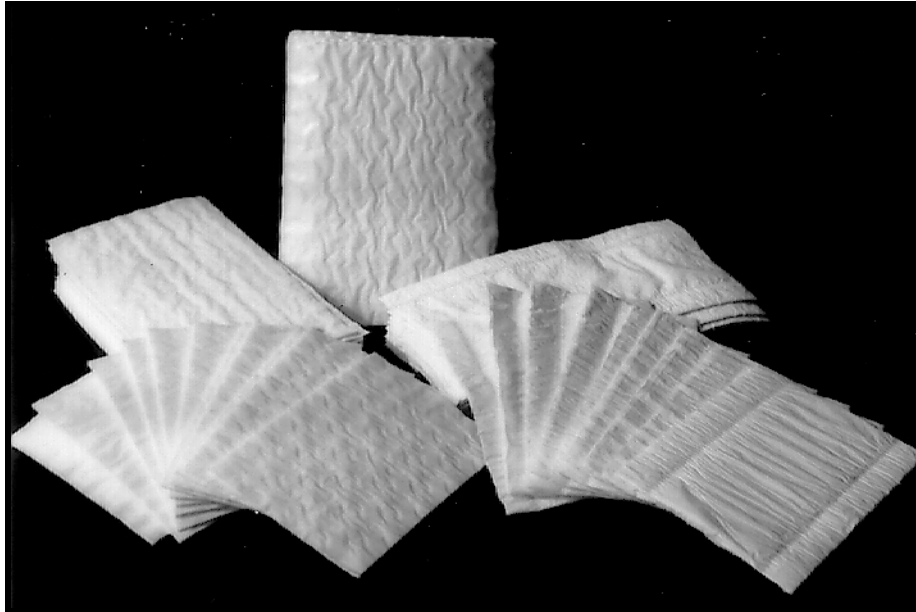

SAUGEINLAGEN

Setzen Sie weder Schaumpolystyrol-Schalen mit eingeklebter Saugereinlage noch unsere selbstsaugenden Vampirella-Schalen ein, haben aber dennoch einige Artikel im Sortiment, welche saften? Sie erhalten bei uns lose Saugereinlagen in verschiedenen Ausführungen und Grössen.

Saugereinlagen 7-lagig, mit PE-Beschichtung, weiss

<u>Art.-Nr.</u>	<u>Grösse</u>	<u>Saugleistung</u>	<u>Stk./Kt.</u>	<u>Kt./Pal.</u>
3191.200615.01	60 x 150 mm	9 gr.	2500	72
3191.200710.01	70 x 100 mm	9 gr.	2500	72
3191.200815.01	80 x 150 mm	15 gr.	2500	28
3191.200819.01	80 x 190 mm	15 gr.	2500	28
3191.201014.01	100 x 140 mm	17 gr.	2500	40
3191.201023.01	100 x 230 mm	17 gr.	2500	28
3191.201523.01	150 x 230 mm	17 gr.	2000	25

ZAP-Saugereinlagen, mit einseitiger PE-Beschichtung, weiss, für autom. Einleger, Magazin gebündelt

<u>Art.-Nr.</u>	<u>Grösse</u>	<u>Saugleistung</u>	<u>Stk./Kt.</u>	<u>Kt./Pal.</u>
3191.075115.01	75 x 115 mm	20 gr.	2000	50

ZAP-Saugereinlagen 5-fach, auf Rollen, mit einseitiger PE-Beschichtung, weiss, 76mm Kern

<u>Art.-Nr.</u>	<u>Grösse</u>	<u>l/m/Rolle</u>	<u>Rl./Btl.</u>	<u>Btl./Pal.</u>
3191.000115.02	115 mm	503	3	10
3191.000152.01	152 mm	503	2	12